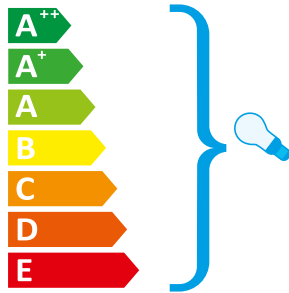

**RCC 60/BK**

A lámpatest a következő energiasztályú égőkkel tud működni:

874/2012